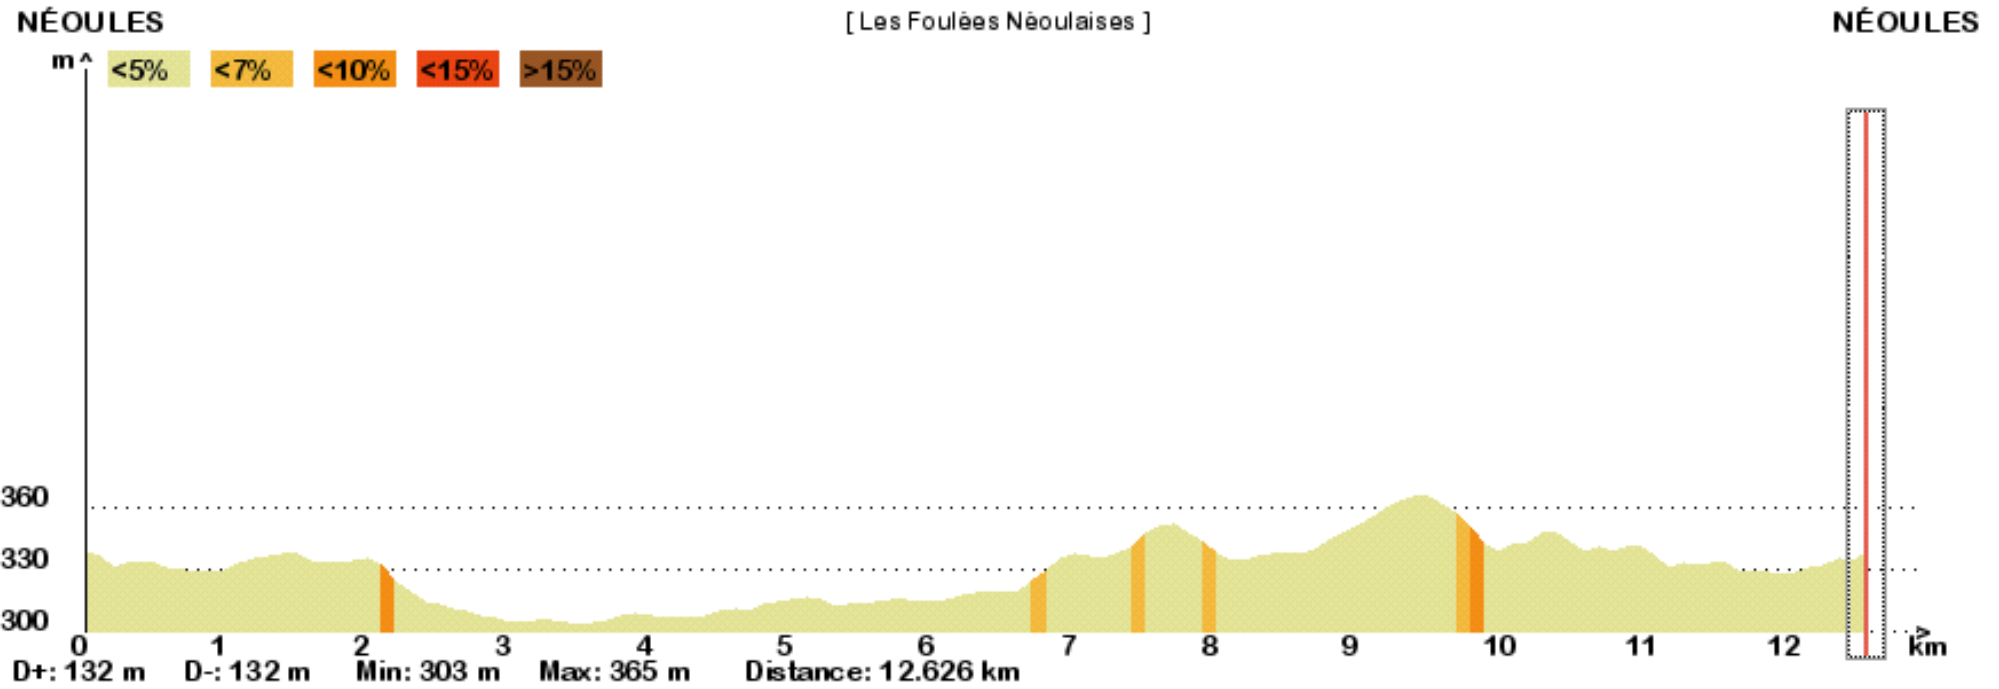

Altitude: 334m D+: 127m D- : 132m Distance depuis le départ: 12.626km  
Longitude: 6.01332° Latitude: 43.31086°

# Les Foulées Néoulaises NEOULES