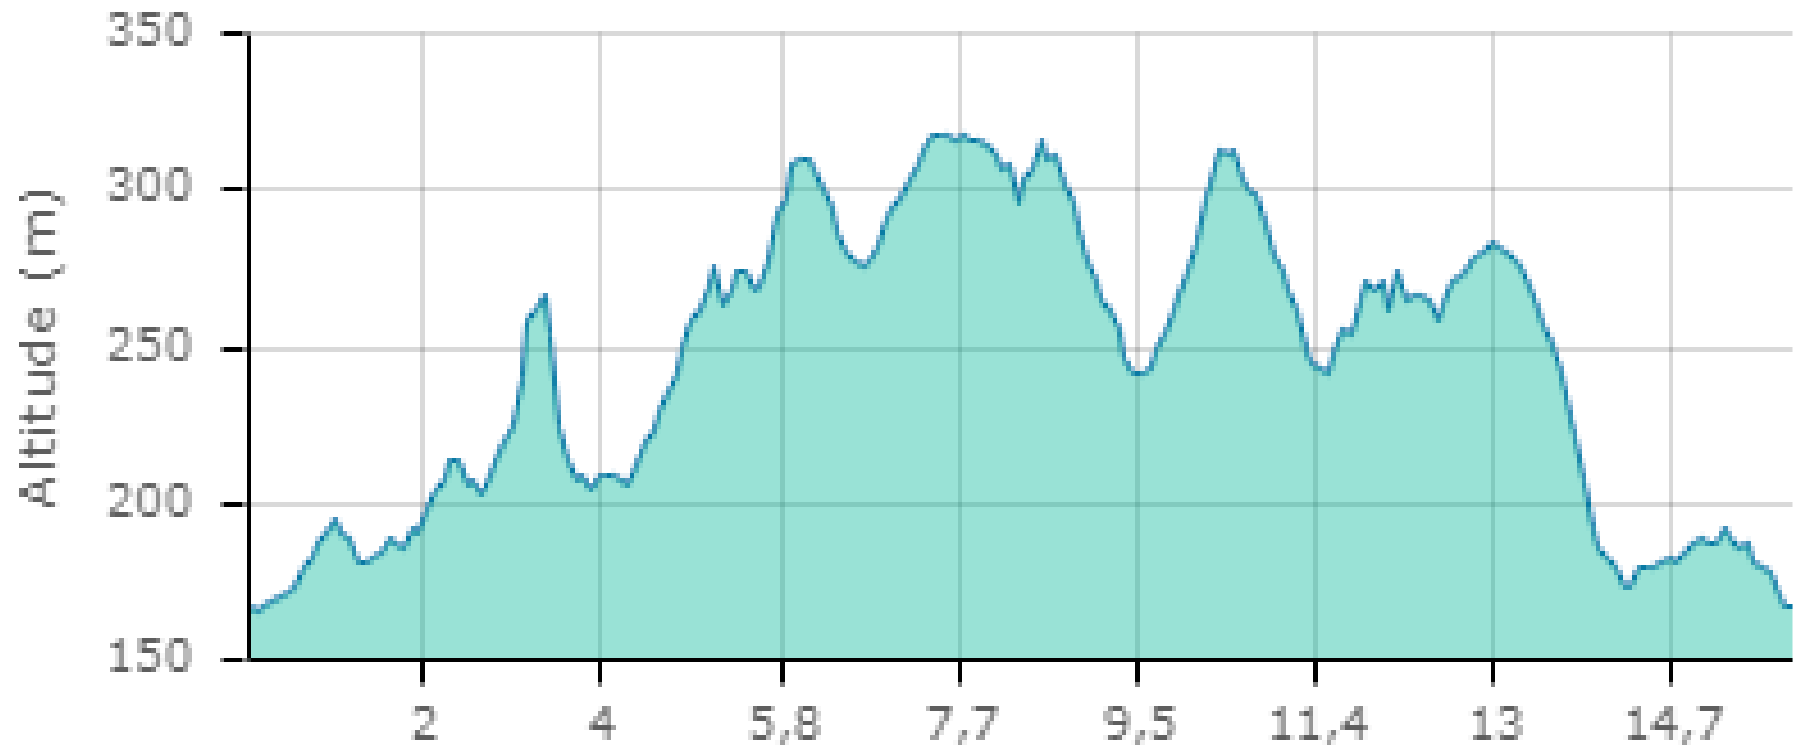

PROFIL ALTIMÉTRIQUE

KMS
D+ 560 ms