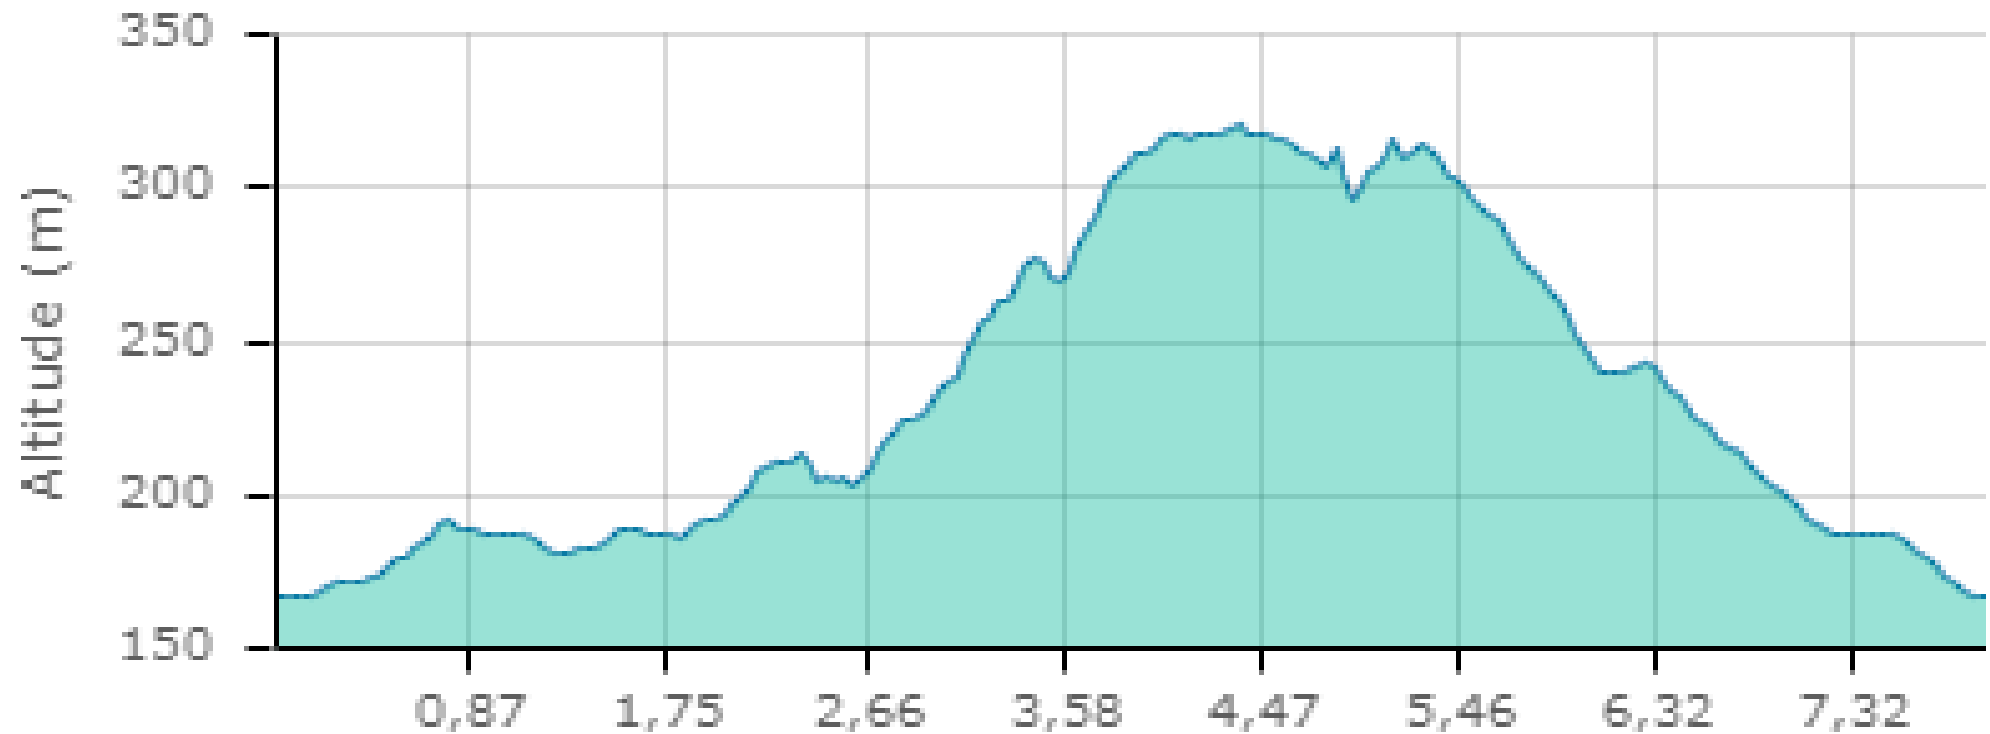

# PROFIL ALTIMÉTRIQUE

**KMS**

*D+ 240 ms*

**PARCOURS 8 Kms**

D/A

1 km

2 kms

7 kms

6 kms

3 kms

5 kms

4 kms

Ravito  
Mont  
Trésor