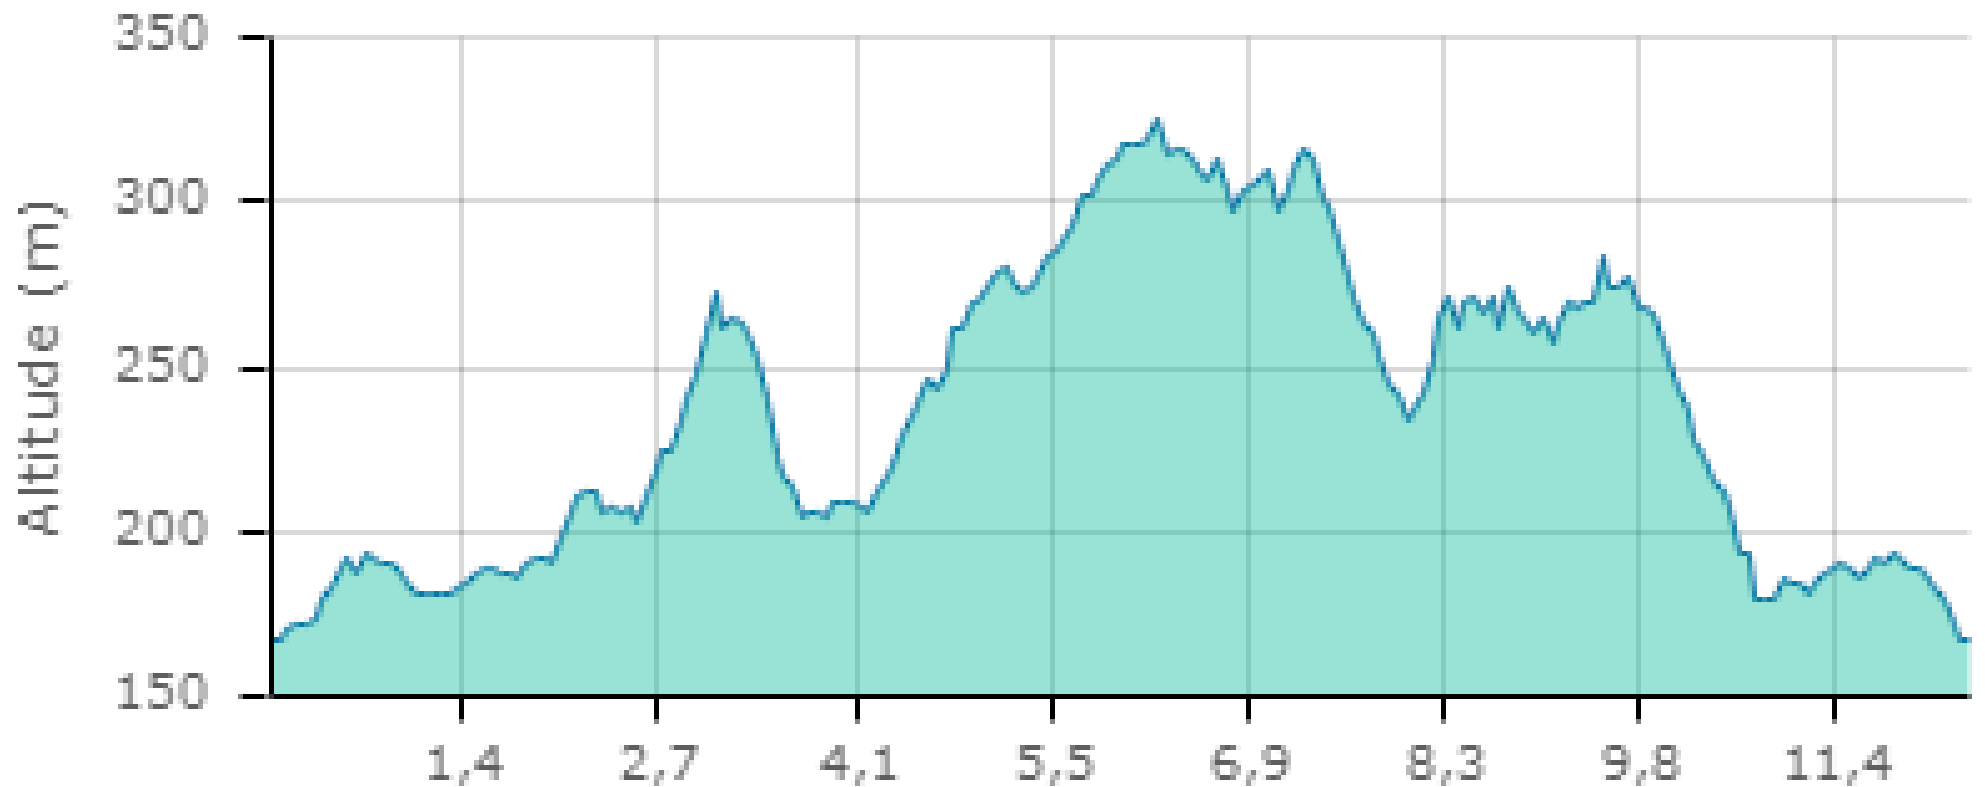

PROFIL ALTIMÉTRIQUE

KMS

D+ 440 ms