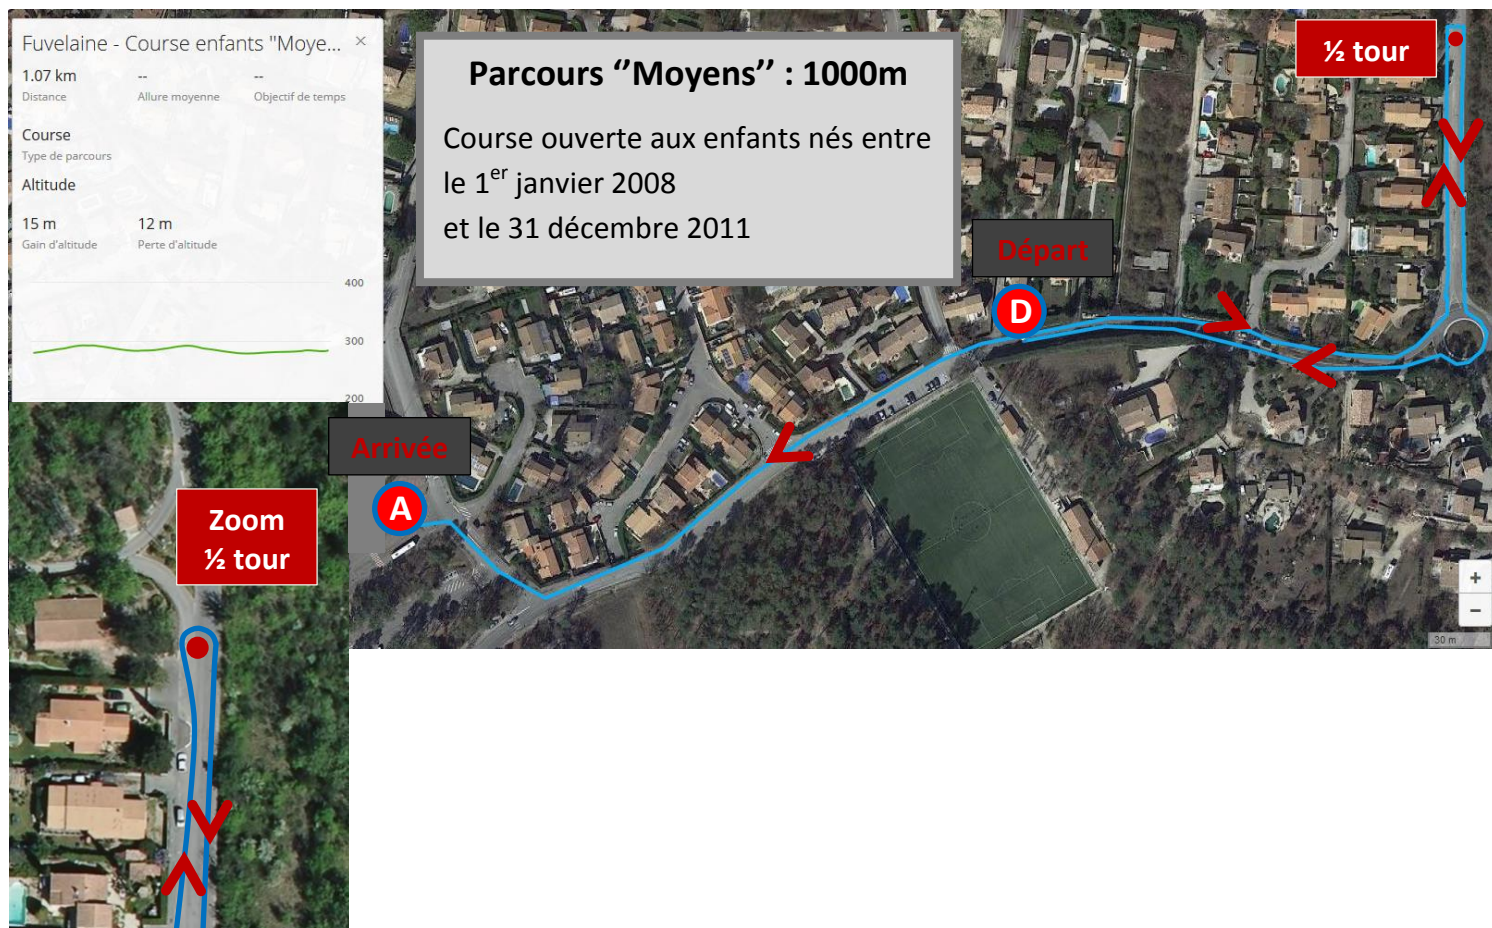

Courses enfants - Fuvelaine 2019

- Parcours "Petits" : 330m

- Parcours "Moyens" : 1000m

- **Parcours "Grands" : 2000m**

Parcours "Grands" : 2000m

Course ouverte aux enfants nés entre le 1^{er} janvier 2004 et le 31 décembre 2007