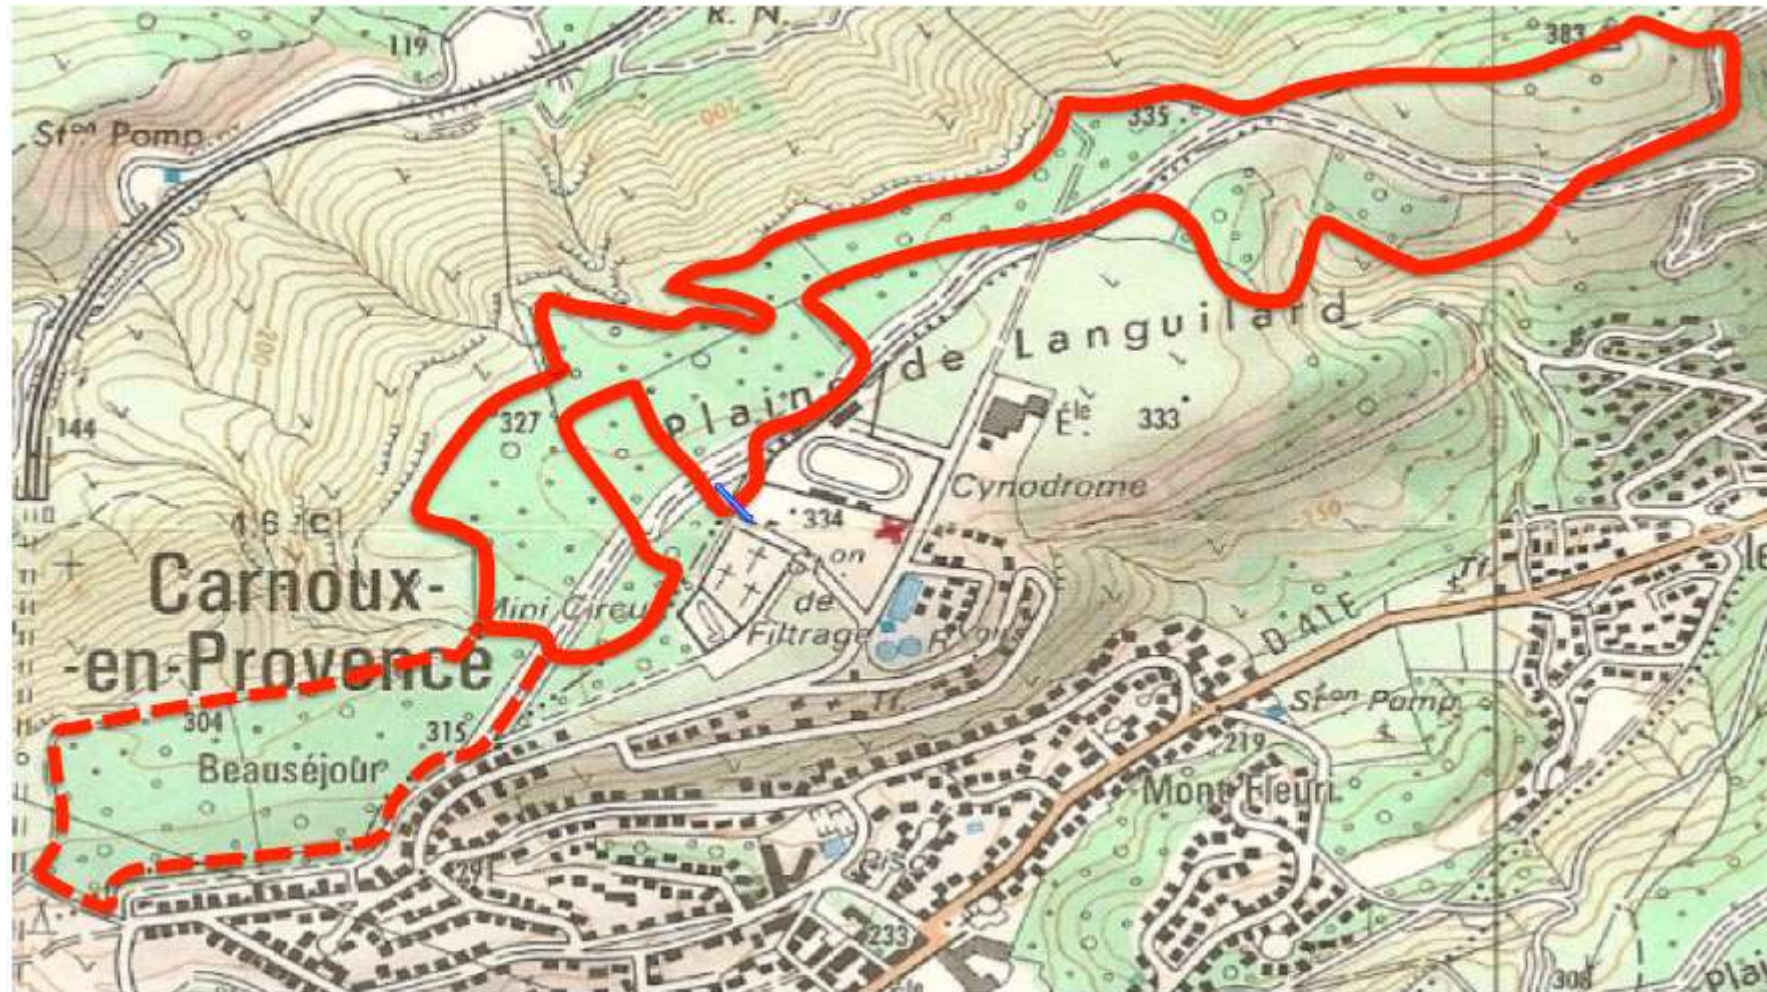

PARCOURS des COLLINES DE CARNOUX

Coordonnées GPS :
43.262534, 5.564063

 Nouveau circuit depuis 2018 (6km300)

 Passage ancien circuit (secteur brûlé par l'incendie de l'été 2017) (1km700)