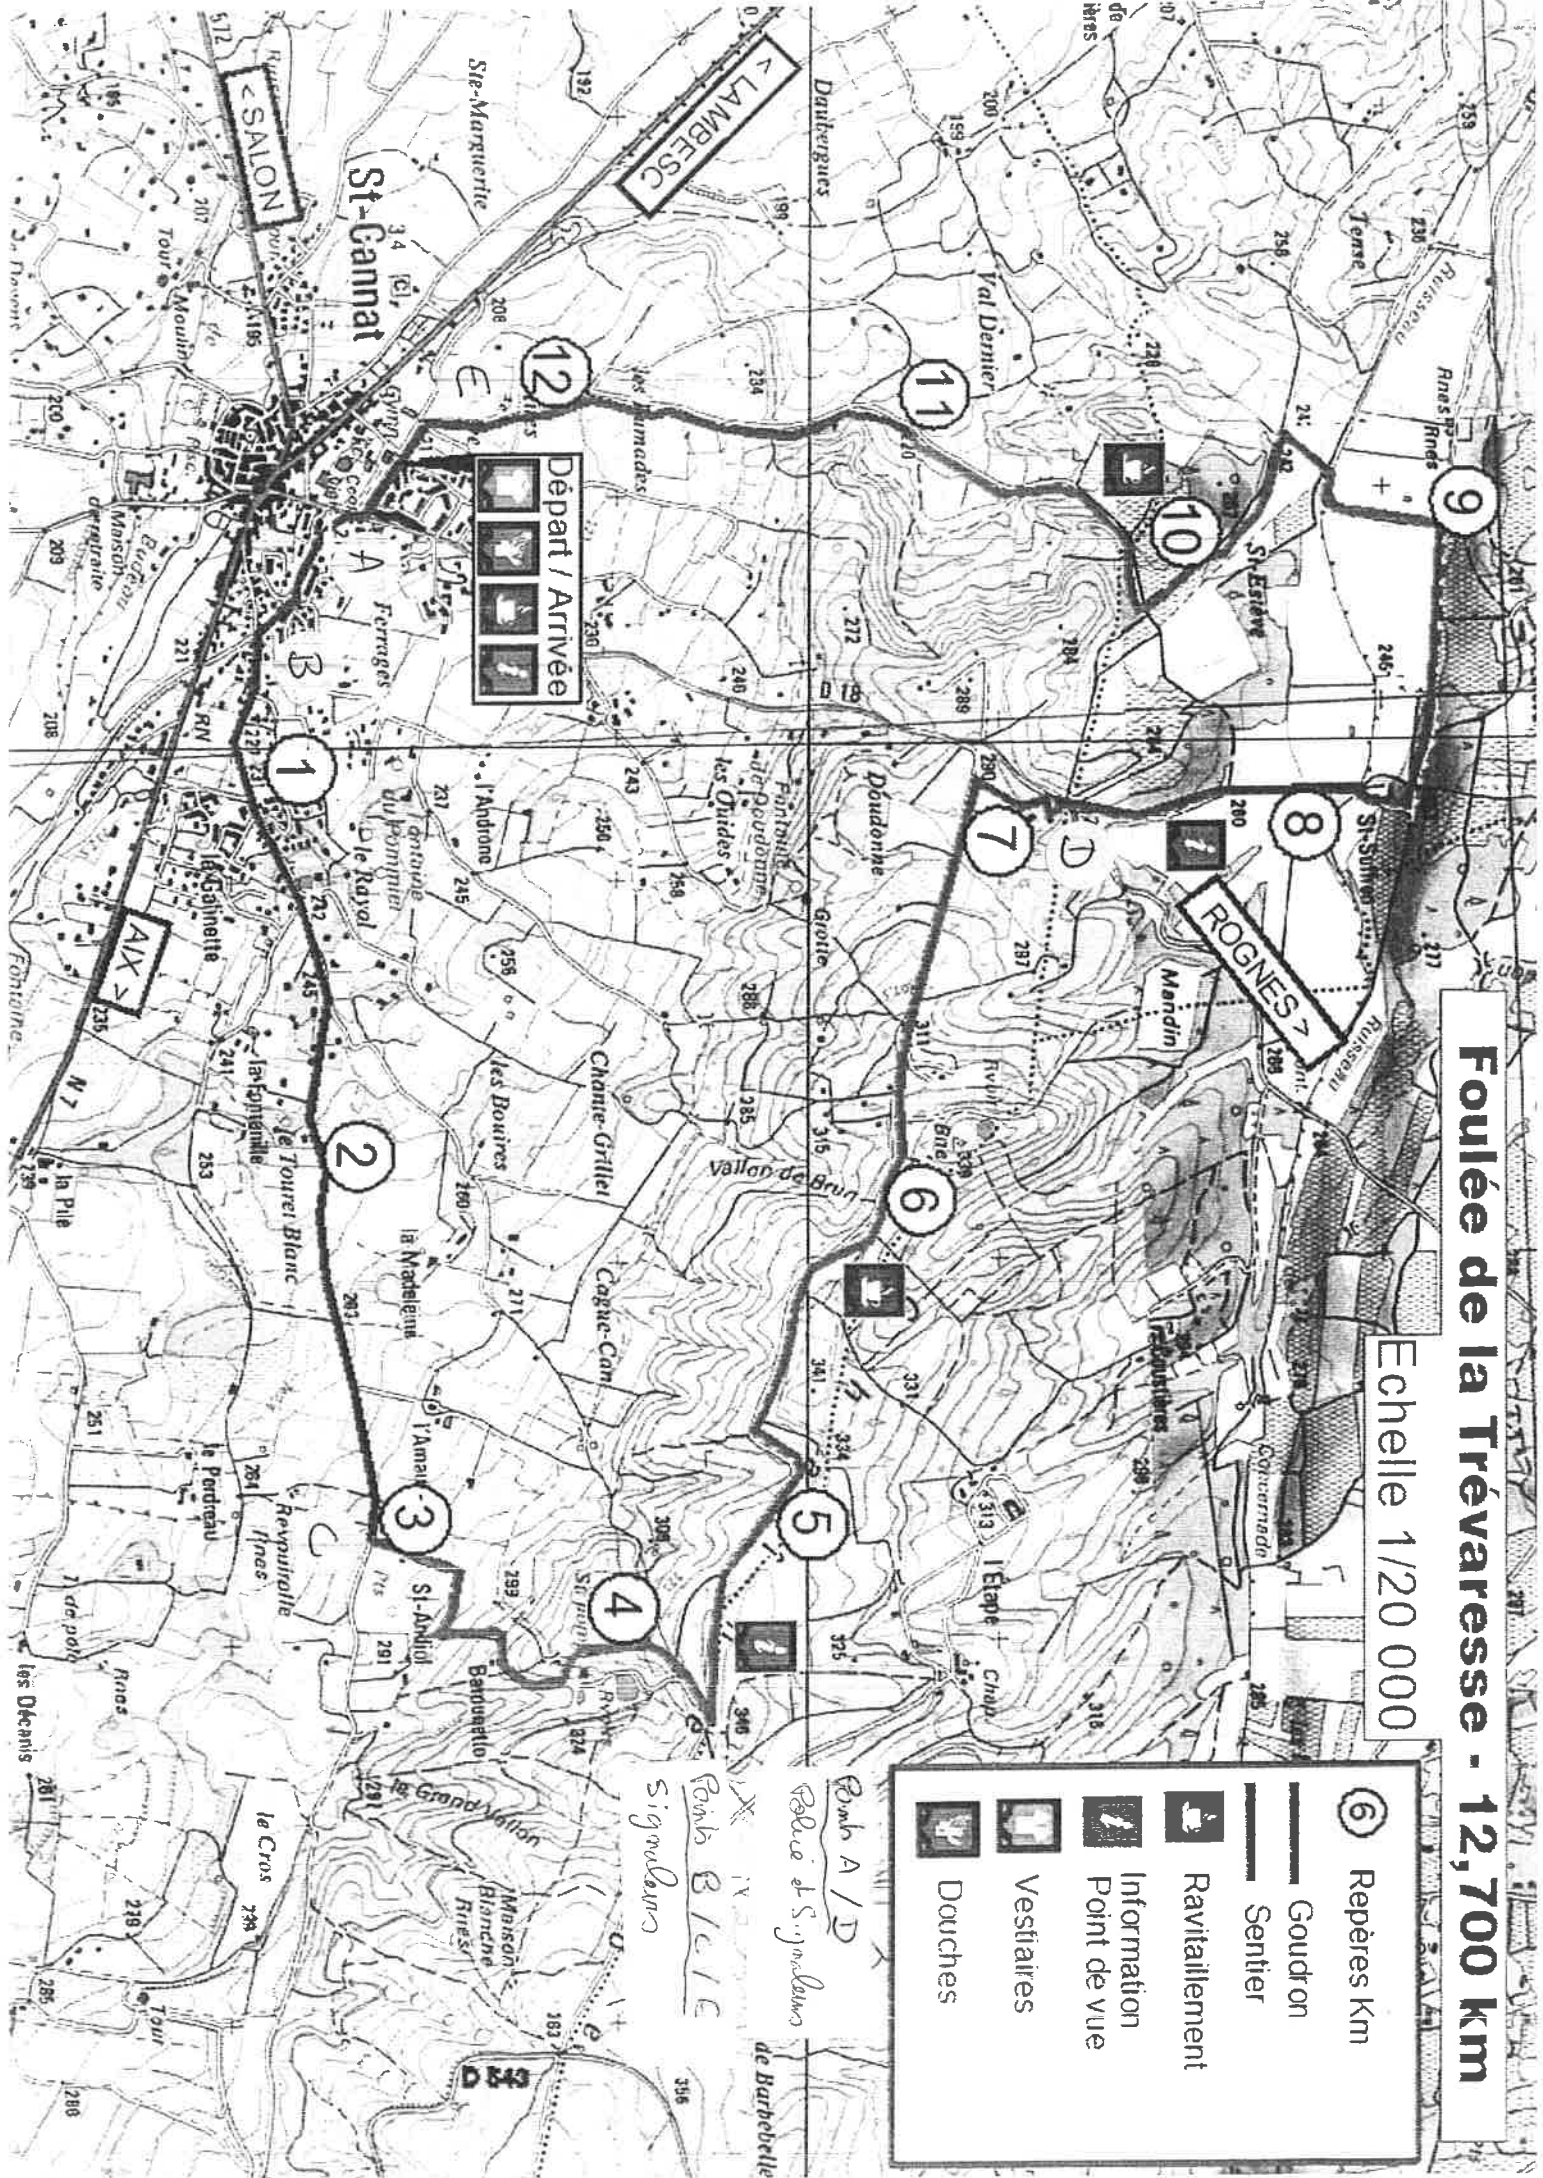

Foulée de la Trévaresse - 12,700 km

Echelle 1/20 000

	Repères Km
	Goudron
	Sentier
	Ravitaillement
	Information
	Point de vue
	Vestiaires
	Douches

Départ / Arrivée

Point A / D
 Raba et Signolans
 Roub B / C / E
 Signolans
 de Barbetelle